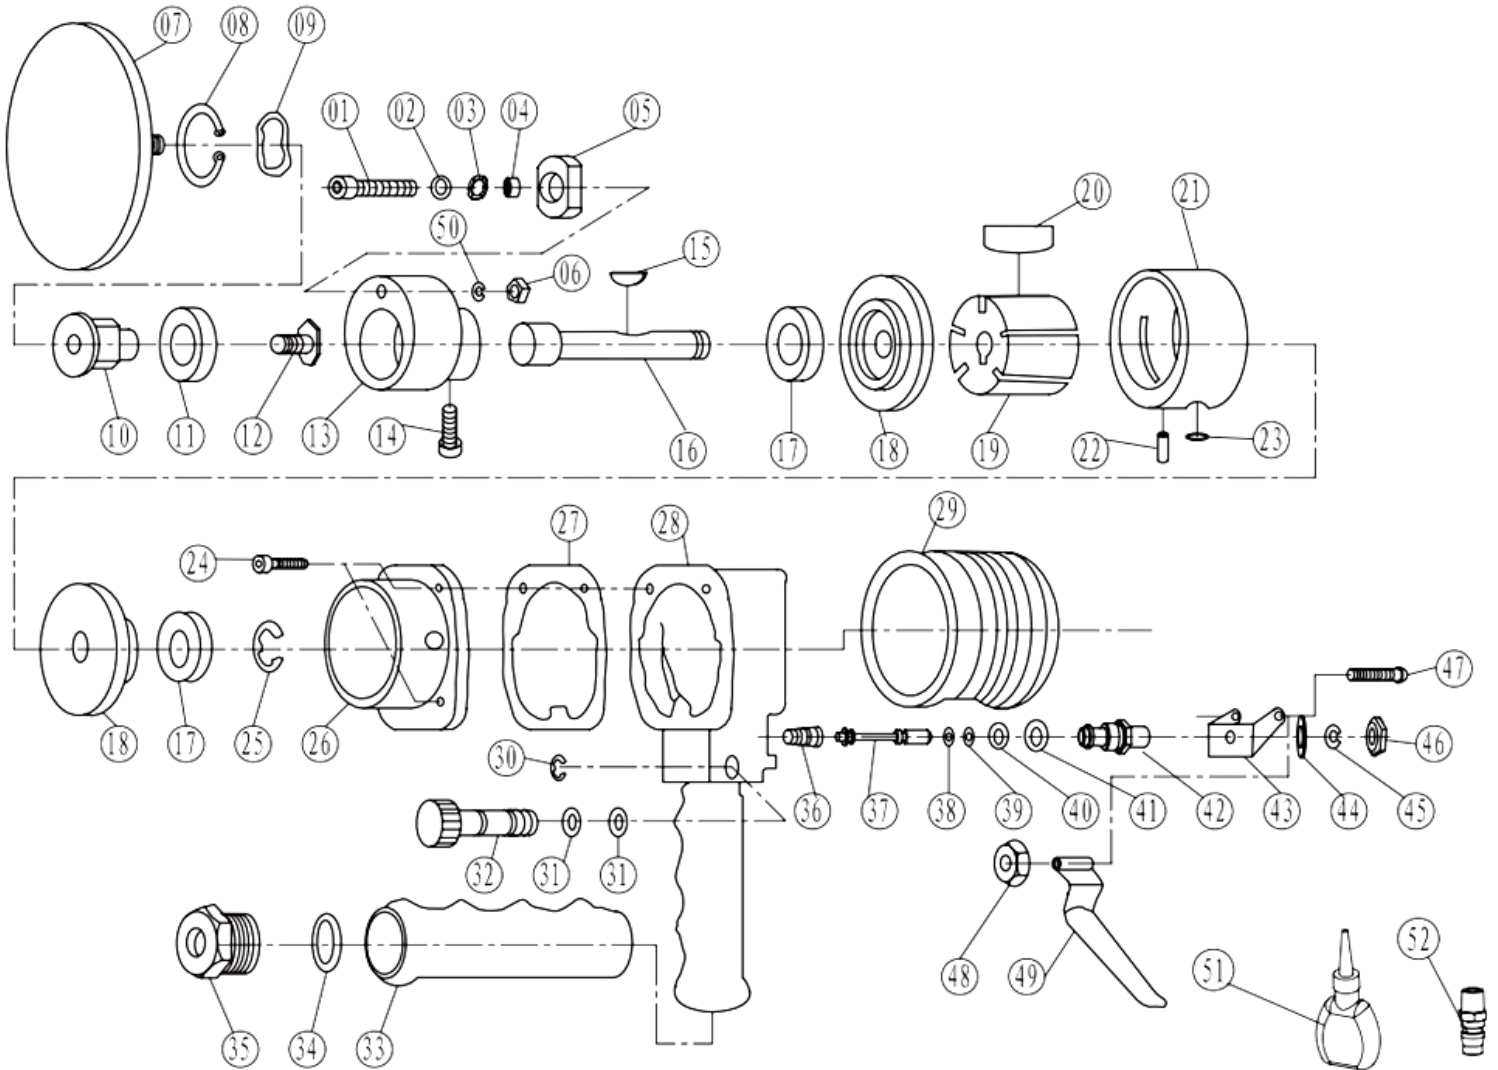

LIXADEIRA ROTO ORBITAL 6" (AÇÃO DUPLA)

Item	Código	Descrição
1	07 51 0316 01	Parafuso M6x35
2	07 51 0316 02	Arruela
3	07 51 0316 03	Arruela
4	07 51 0316 04	Bucha
5	07 51 0316 05	Porca
6	07 51 0316 06	Porca M6
7	07 51 0316 07	Prato De 6"
8	07 51 0316 08	Anel De Pressão
9	07 51 0316 09	Arruela De Pressão
10	07 51 0316 10	Porca Fixação Prato
11	07 51 0316 11	Rolamento
12	07 51 0316 12	Parafuso
13	07 51 0316 13	Eixo Orbital
14	07 51 0316 14	Parafuso M5x25
15	07 51 0316 15	Chaveta
16	07 51 0316 16	Eixo
17	07 51 0316 17	Rolamento
18	07 51 0316 18	Tampa Do Cilindro

Item	Código	Descrição
19	07 51 0316 19	Rotor
20	07 51 0316 20	Laminas Do Rotor
21	07 51 0316 21	Cilindro
22	07 51 0316 22	Pino 3x7
23	07 51 0316 23	O-ring 7.5x1.8
24	07 51 0316 24	Parafuso M5x16
25	07 51 0316 25	Anel Trava
26	07 51 0316 26	Carcaça Dianteira
27	07 51 0316 27	Junta De Vedação
28	07 51 0316 28	Carcaça Traseira
29	07 51 0316 29	Capa De Borracha
30	07 51 0316 30	Anel Trava
31	07 51 0316 31	O-ring 4.5x1.8
32	07 51 0316 32	Pino Regulador
33	07 51 0316 33	Proteção Da Carcaça
34	07 51 0316 34	O-ring 22.4x1.8
35	07 51 0316 35	Entrada De Ar
36	07 51 0316 36	Mola Da Valvula

Item	Código	Descrição
37	07 51 0316 37	Valvula
38	07 51 0316 38	O-ring 4x2
39	07 51 0316 39	O-ring 3.5x1.5
40	07 51 0316 40	O-ring 8x1.5
41	07 51 0316 41	O-ring 11.2x1.6
42	07 51 0316 42	Assento De Valvula
43	07 51 0316 43	Suporte
44	07 51 0316 44	Arruela
45	07 51 0316 45	Arruela
46	07 51 0316 46	Porca M10
47	07 51 0316 47	Parafuso M4x35
48	07 51 0316 48	Porca Sextavada
49	07 51 0316 49	Gatilho
50	07 51 0316 50	Arruela 6
51		Óleo
52		Nipple